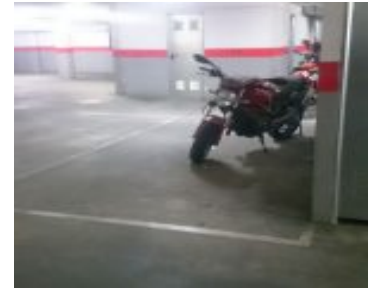

Carrer de
Tarragona, 19,
25005 Lleida,
España

GARAJE EN VENTA EN CALLE DE TARRAGONA, LLEIDA

<https://lleidallar.com>

9.000€

- Garaje, Plaza de parking
- En venta

Plaza de parking, con capacidad para coche y moto, en el precio también va incluido trastero, ubicado junto a la plaza.