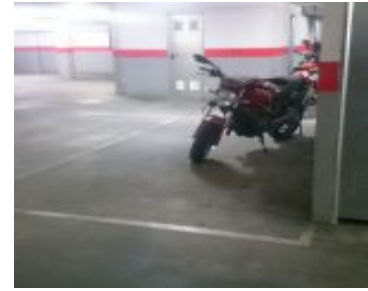

Carrer de
Tarragona, 19,
25005 Lleida,
España

GARAJE EN VENTA EN CALLE DE TARRAGONA, LLEIDA

<https://lleidallar.com>

9.000€

Plaza de parking, con capacidad para coche y moto, en el precio también va incluido trastero, ubicado junto a la plaza.